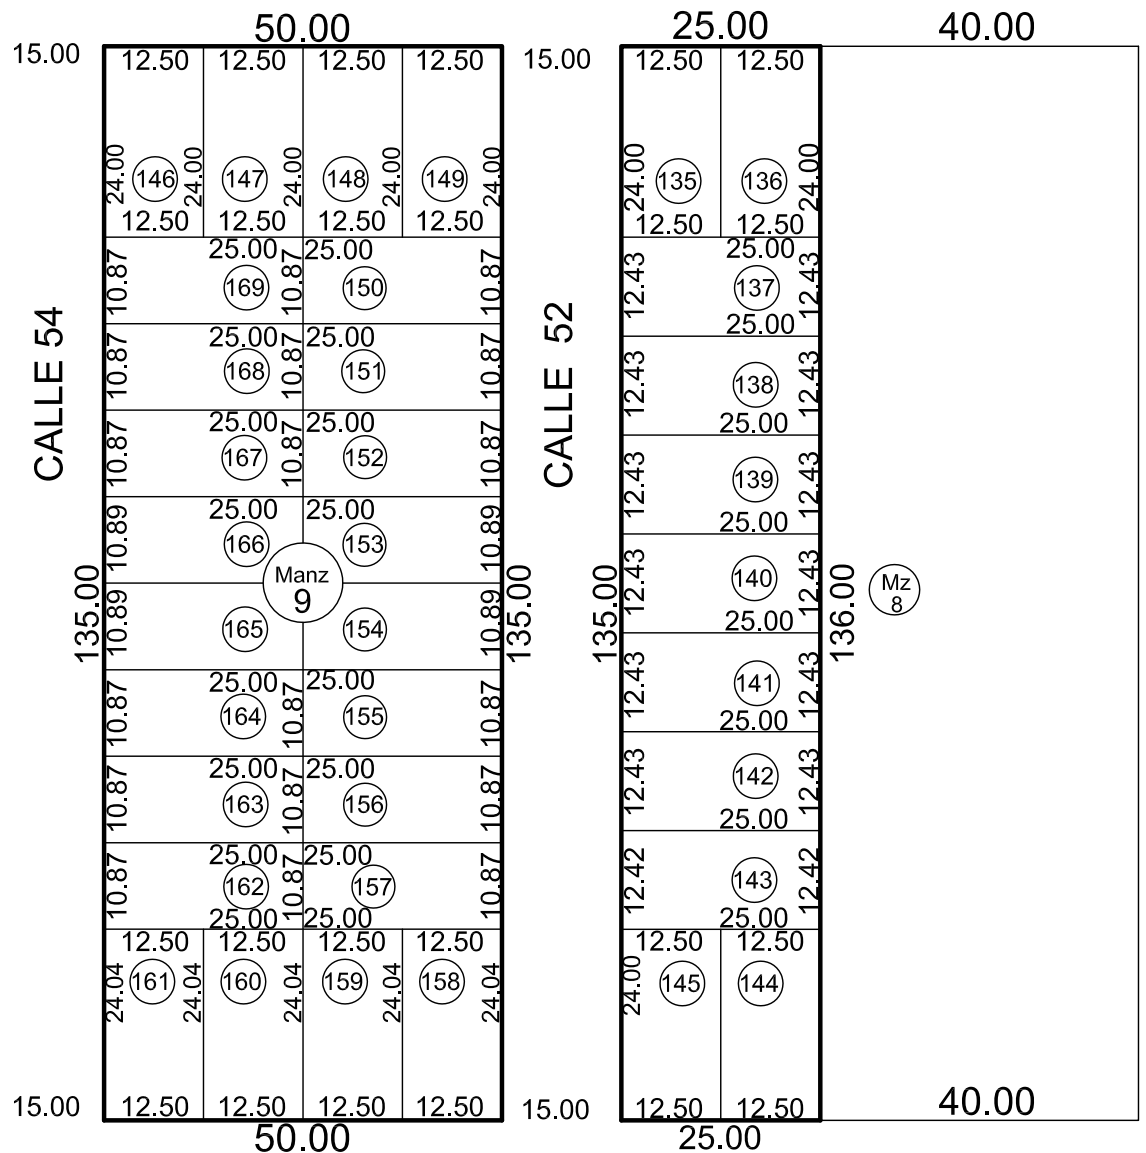

PARTE ORIGINAL DE LA MENSURA

LOTEO SCALINI

L.E.M

L.E.M

L.E.M

L.E.M

CALLE 43 FUERZA AEREA (Sin pav)

CALLE 45 ISLAS GEORGIAS DELSUR (Sin pav)