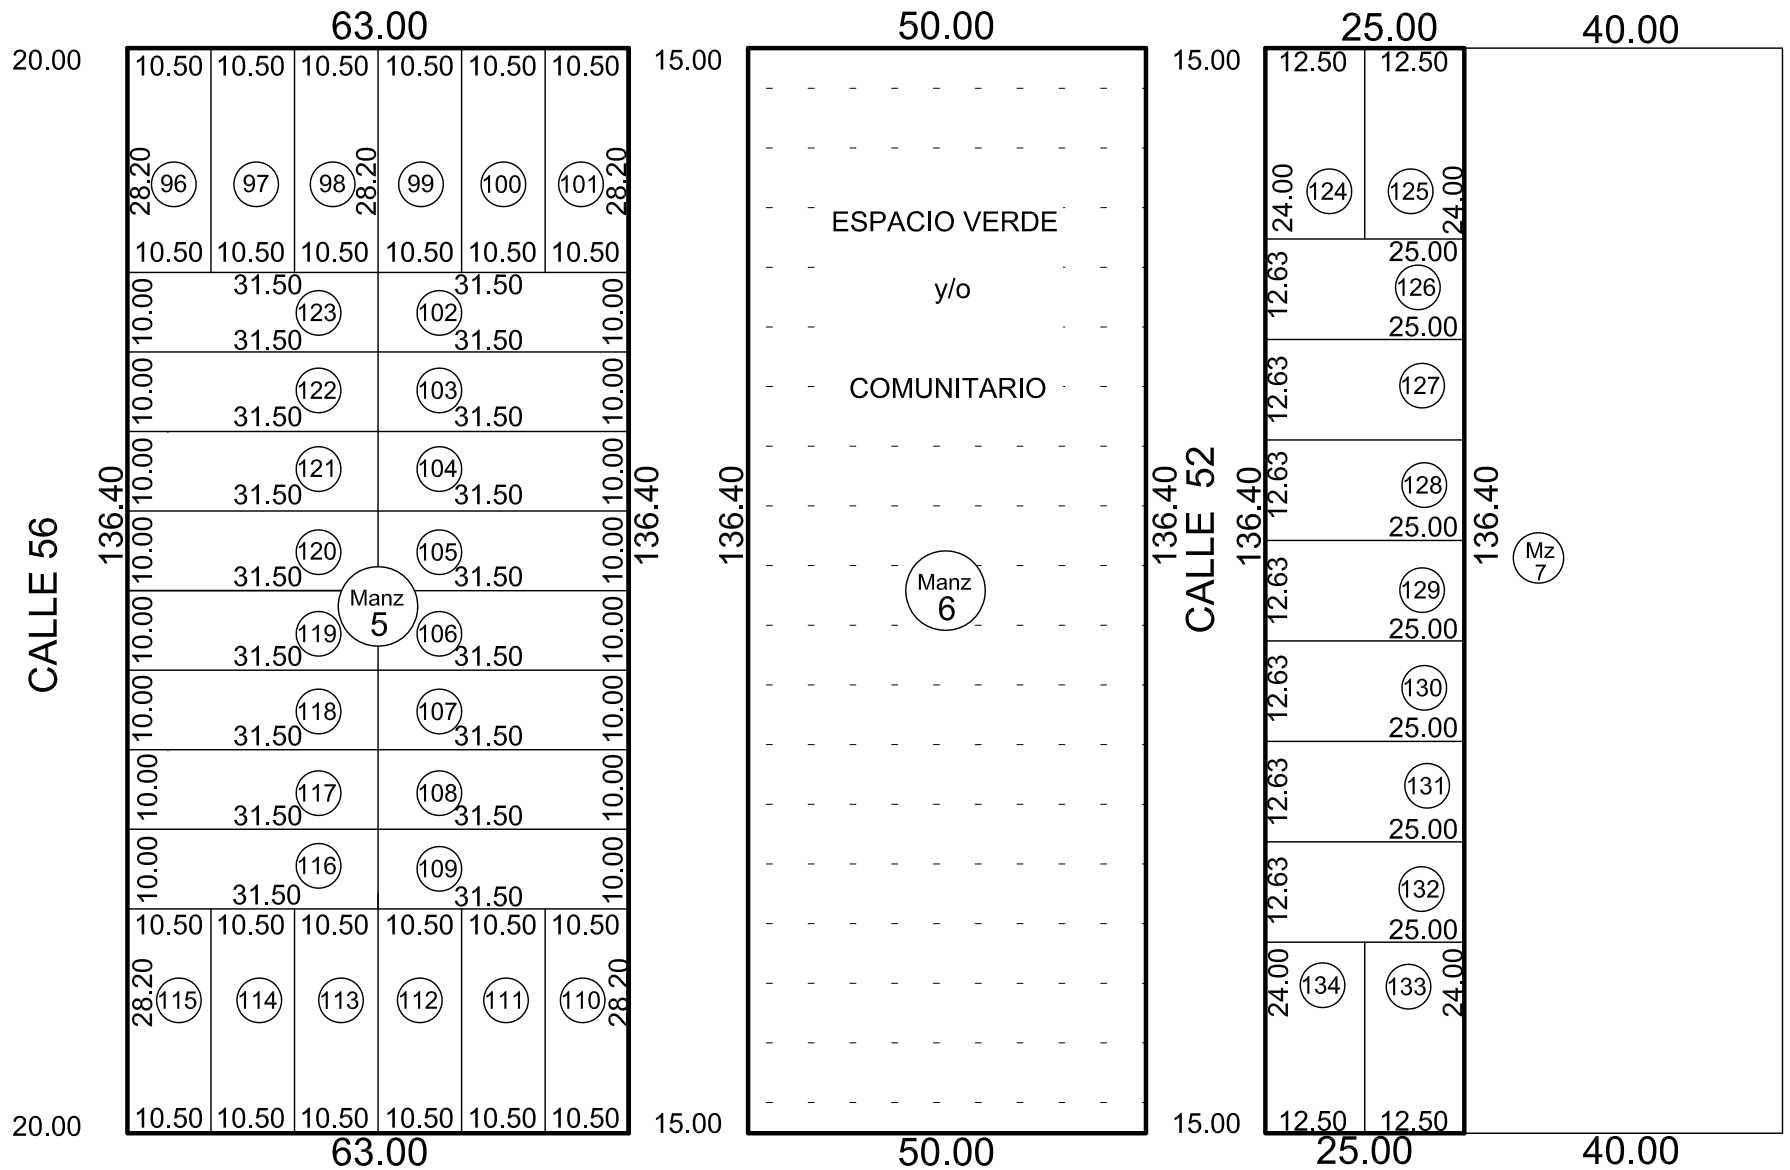

PARTE ORIGINAL DE LA MENSURA

LOTEO SCALINI

L.E.M

L.E.M

L.E.M

L.E.M

CALLE 43 FUERZA AEREA (Sin pav)

CALLE 45 ISLAS GEORGIAS DELSUR (Sin pav)