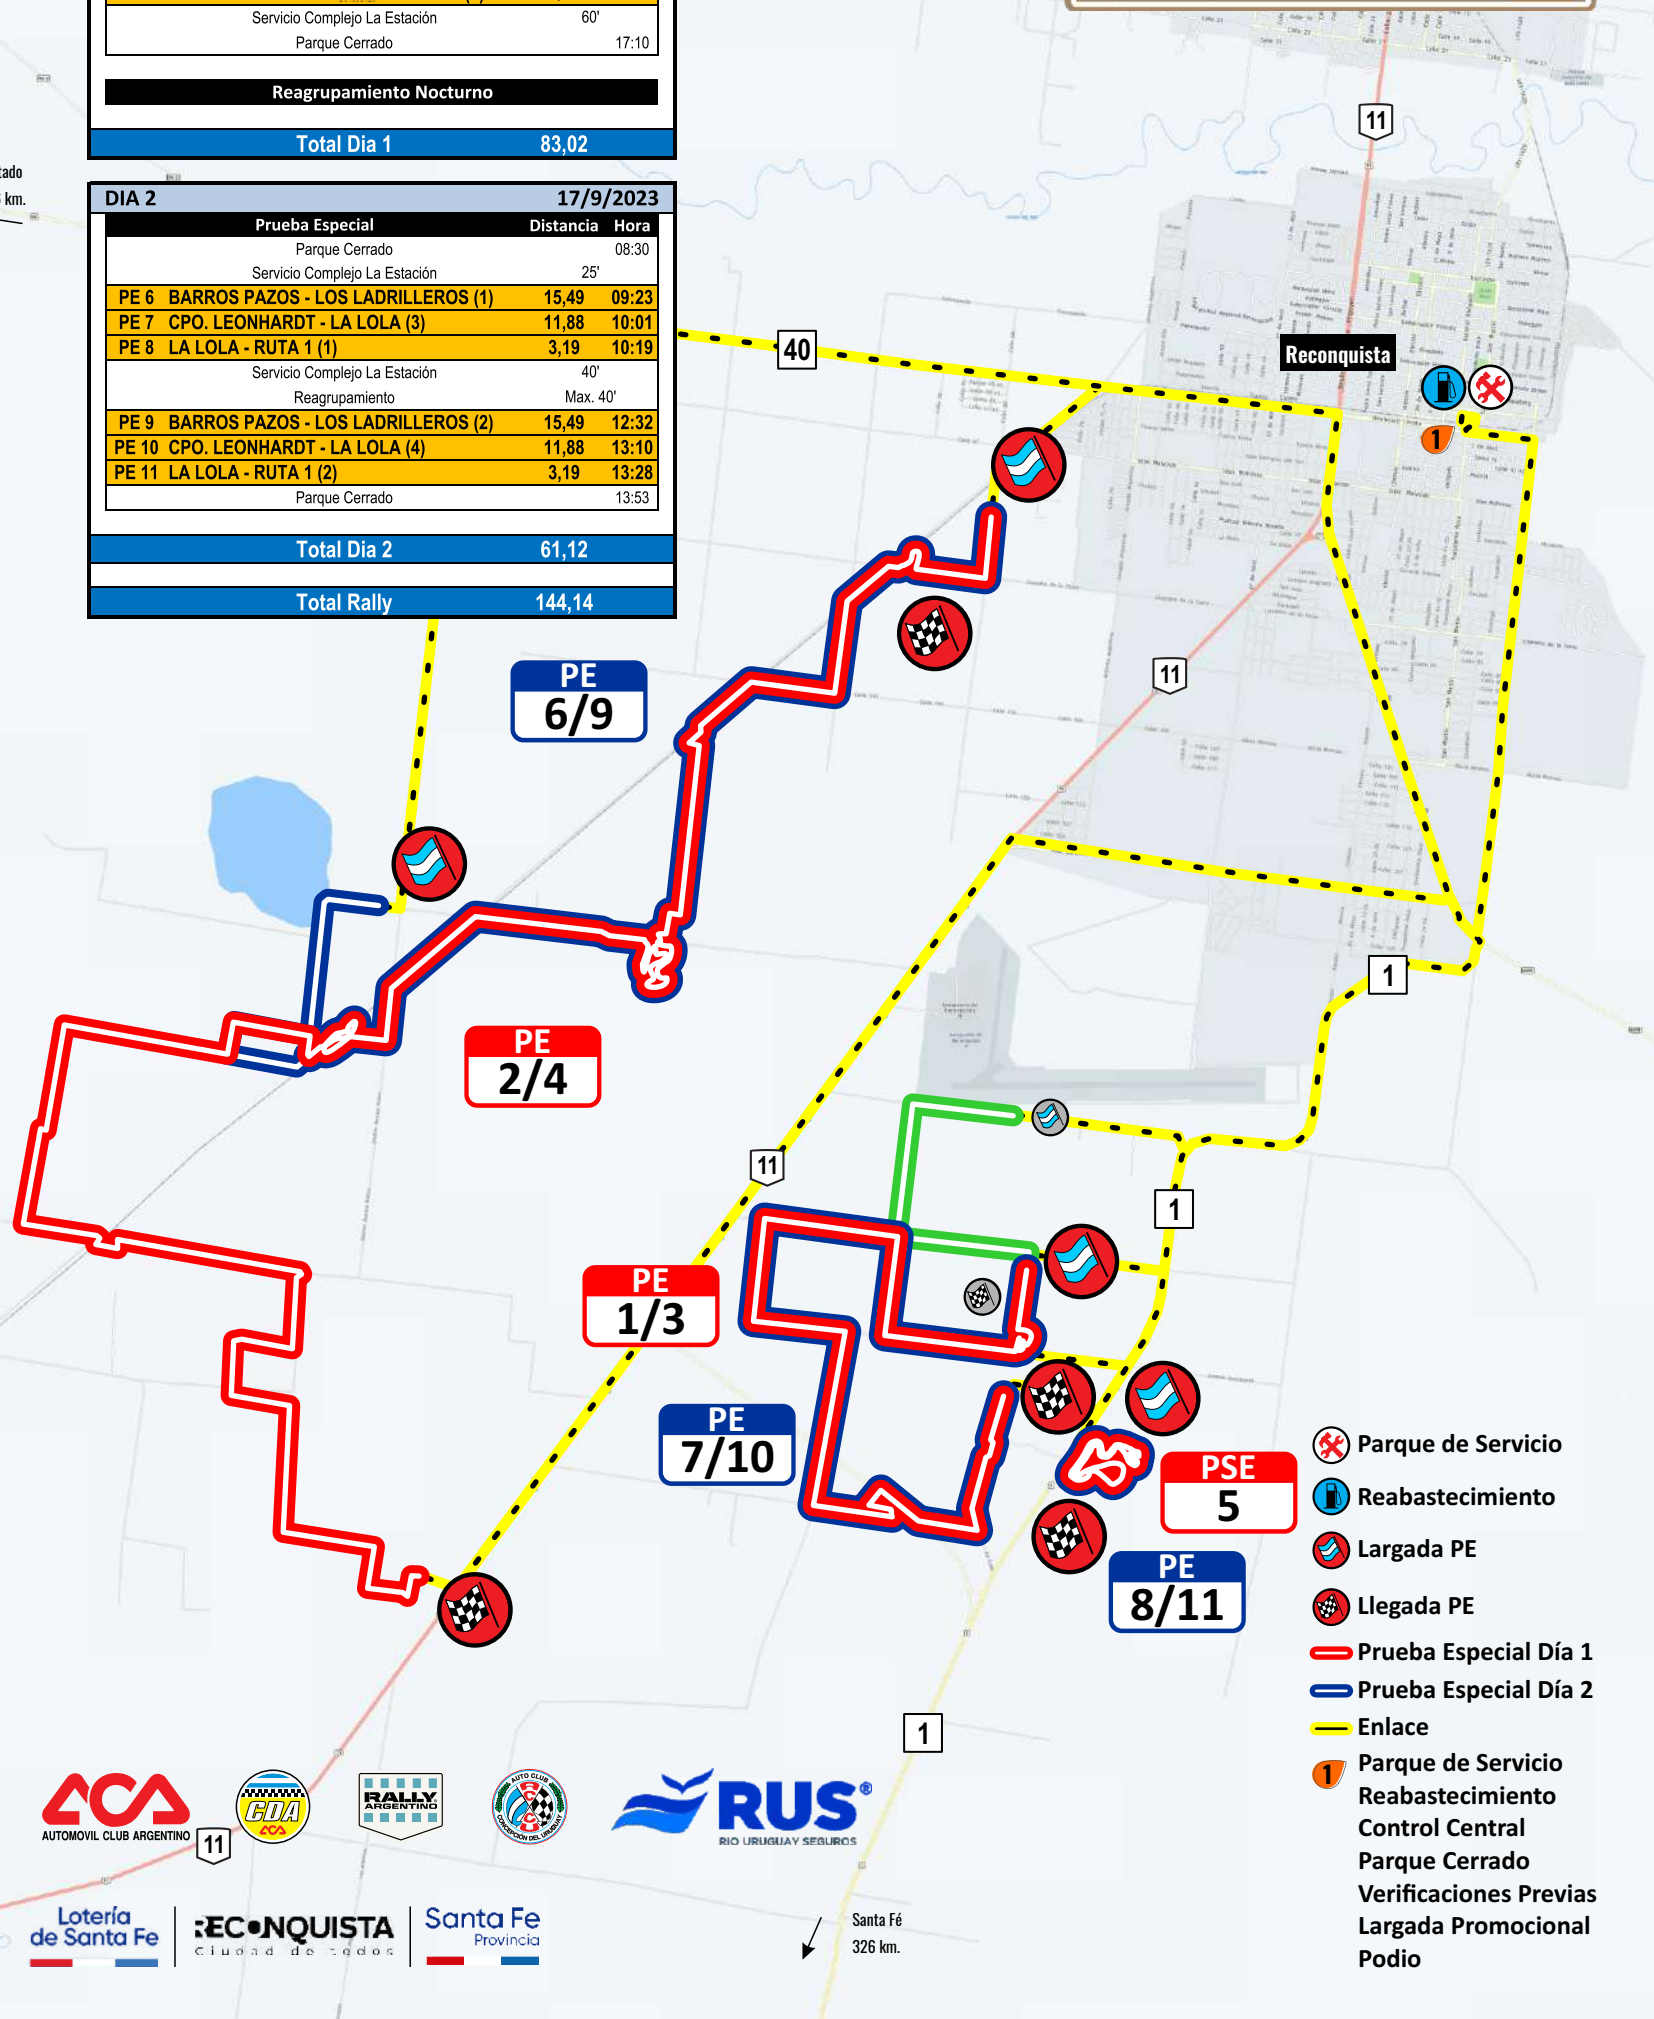

Resistencia
221 km.

DIA 1		16/9/2023	
Prueba Especial		Distancia	Hora
Autódromo C. del U. 08:40			
PE 1	CPO. LEONHARDT - LA LOLA (1)	11,88	09:03
PE 2	LOS LADRILLEROS - LAS AMINTAS (1)	25,89	09:36
Servicio Complejo La Estación		40'	
Reagrupamiento		Max. 40'	
PE 3	CPO. LEONHARDT - LA LOLA (2)	11,88	12:14
PE 4	LOS LADRILLEROS - LAS AMINTAS (2)	25,89	12:47
Servicio Complejo La Estación		40'	
Reagrupamiento		Max. 40'	
PE 5	SÚPERESPECIAL RUS LA LOLA (1)	7,48	15:25
Servicio Complejo La Estación		60'	
Parque Cerrado		17:10	
Reagrupamiento Nocturno			
Total Dia 1		83,02	

DIA 2		17/9/2023	
Prueba Especial		Distancia	Hora
Parque Cerrado 08:30			
Servicio Complejo La Estación 25'			
PE 6	BARROS PAZOS - LOS LADRILLEROS (1)	15,49	09:23
PE 7	CPO. LEONHARDT - LA LOLA (3)	11,88	10:01
PE 8	LA LOLA - RUTA 1 (1)	3,19	10:19
Servicio Complejo La Estación		40'	
Reagrupamiento		Max. 40'	
PE 9	BARROS PAZOS - LOS LADRILLEROS (2)	15,49	12:32
PE 10	CPO. LEONHARDT - LA LOLA (4)	11,88	13:10
PE 11	LA LOLA - RUTA 1 (2)	3,19	13:28
Parque Cerrado 13:53			
Total Dia 2		61,12	
Total Rally		144,14	

Tostado
226 km.

- Parque de Servicio
- Reabastecimiento
- Largada PE
- Llegada PE
- Prueba Especial Día 1
- Prueba Especial Día 2
- Enlace
- Parque de Servicio
- Reabastecimiento
- Control Central
- Parque Cerrado
- Verificaciones Previas
- Largada Promocional
- Podio

Acceso
Público

Lugares recomendados
y seguros

La Lola
Ruta 1

3.19 km.

Domingo 17

PE 8: 10:19 hs.

PE 11: 13:28 hs.